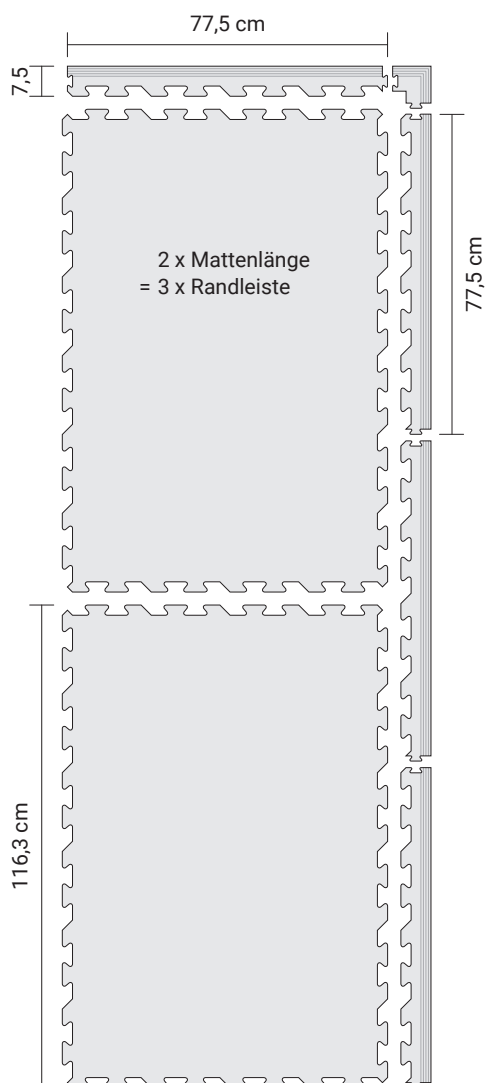

Gummimatte MULTI standard

Art.Nr. 810080421

OBERSEITE

UNTERSEITE

Spezifikation

Abmessungen Matte: 116,3 x 77,5 x 1,0 cm

Abmessungen Rampe: 77,5 x 7,5 x 1,0 cm

Netto-Verlegefläche: 0,90 m²/Stk.

Farbe(n): Schwarz

Material: Hochwertiger vulkanisierter Neugummi

Härte: ca. 65 Shore A

Zugfestigkeit: 2,80 Mpa

Gewicht: 13,0 kg/Stk.

Brandverhalten: EN 13501-1 Dfl-s2

Rutschhemmung: R 10

Maßtoleranzen: +/- 1 - 2 mm

Oberseite: Hammerschlag

Unterseite: Glatt

Randausführung: Puzzerverbindung - ermöglicht Verlegung im Halbverbund (empfohlen) und kombinierte Längs-/Querverlegung.

Bearbeitung: Teppichmesser

Verlegung

Schwimmende Verlegung im Viertel-, Halb- oder Dreiviertelverbund, auch in Längs-/Querkombinationen. In Nassräumen ganzflächige Verklebung mit 2-Komponenten-Kleber oder PU-Kleber.