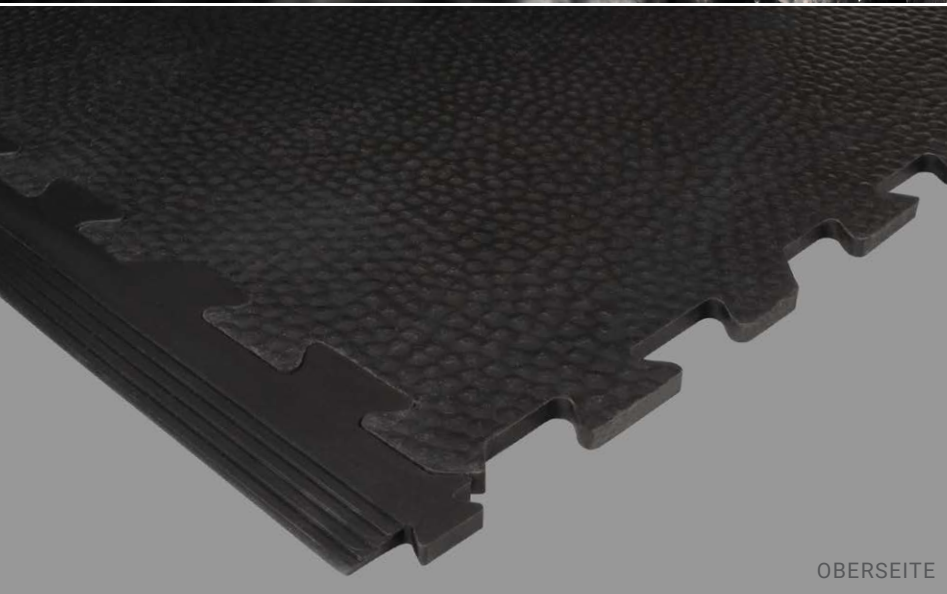

Gummimatte MULTI standard

Art.Nr. 810080421

OBERSEITE

UNTERSEITE

Spezifikation

Abmessungen Matte: 116,3 x 77,5 x 1,0 cm

Abmessungen Rampe: 77,5 x 7,5 x 1,0 cm

Netto-Verlegefläche: 0,90 m²/Stk.

Farbe(n): Schwarz

Material: Hochwertiger vulkanisierter Neugummi

Härte: ca. 65 Shore A

Zugfestigkeit: 2,80 Mpa

Gewicht: 13,0 kg/Stk.

Brandverhalten: EN 13501-1 Dfl-s2

Rutschhemmung: R 10

Maßtoleranzen: +/- 1 - 2 mm

Oberseite: Hammerschlag

Unterseite: Glatt

Randausführung: Puzzerverbindung - ermöglicht Verlegung im Halbverbund (empfohlen) und kombinierte Längs-/Querverlegung.

Bearbeitung: Teppichmesser

Verlegung

Schwimmende Verlegung im Viertel-, Halb- oder Dreiviertelverbund, auch in Längs-/Querkombinationen. In Nassräumen ganzflächige Verklebung mit 2-Komponenten-Kleber oder PU-Kleber.